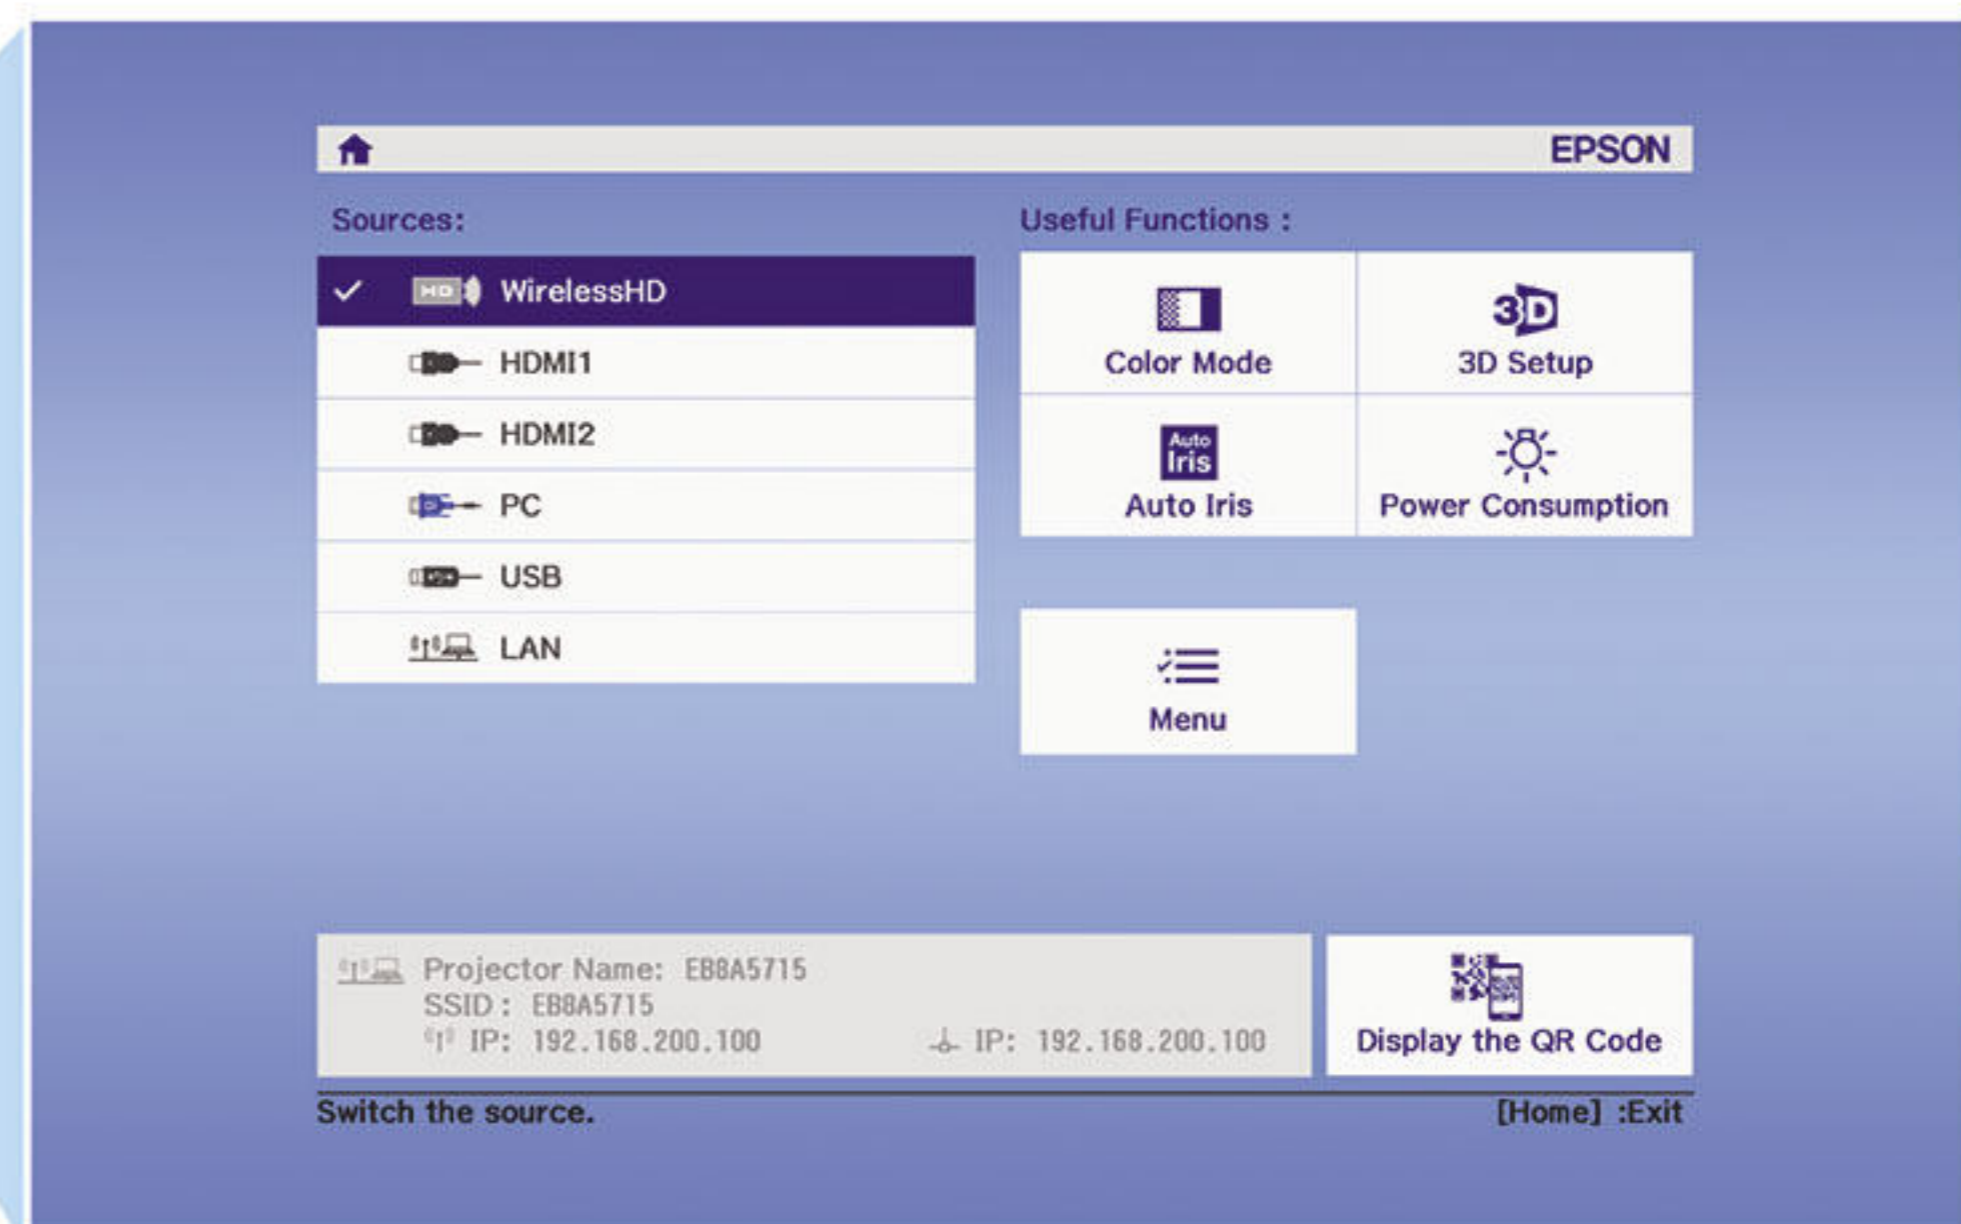

สะดวกสบายด้วยแอปพลิเคชัน

ปุ่มโฮม

เข้าถึงเมนูได้ง่ายด้วยปุ่มโฮม ใช้สำหรับการตั้งค่าต่างๆ เช่น โหมดสีหรือการใช้งานแบบ 3D