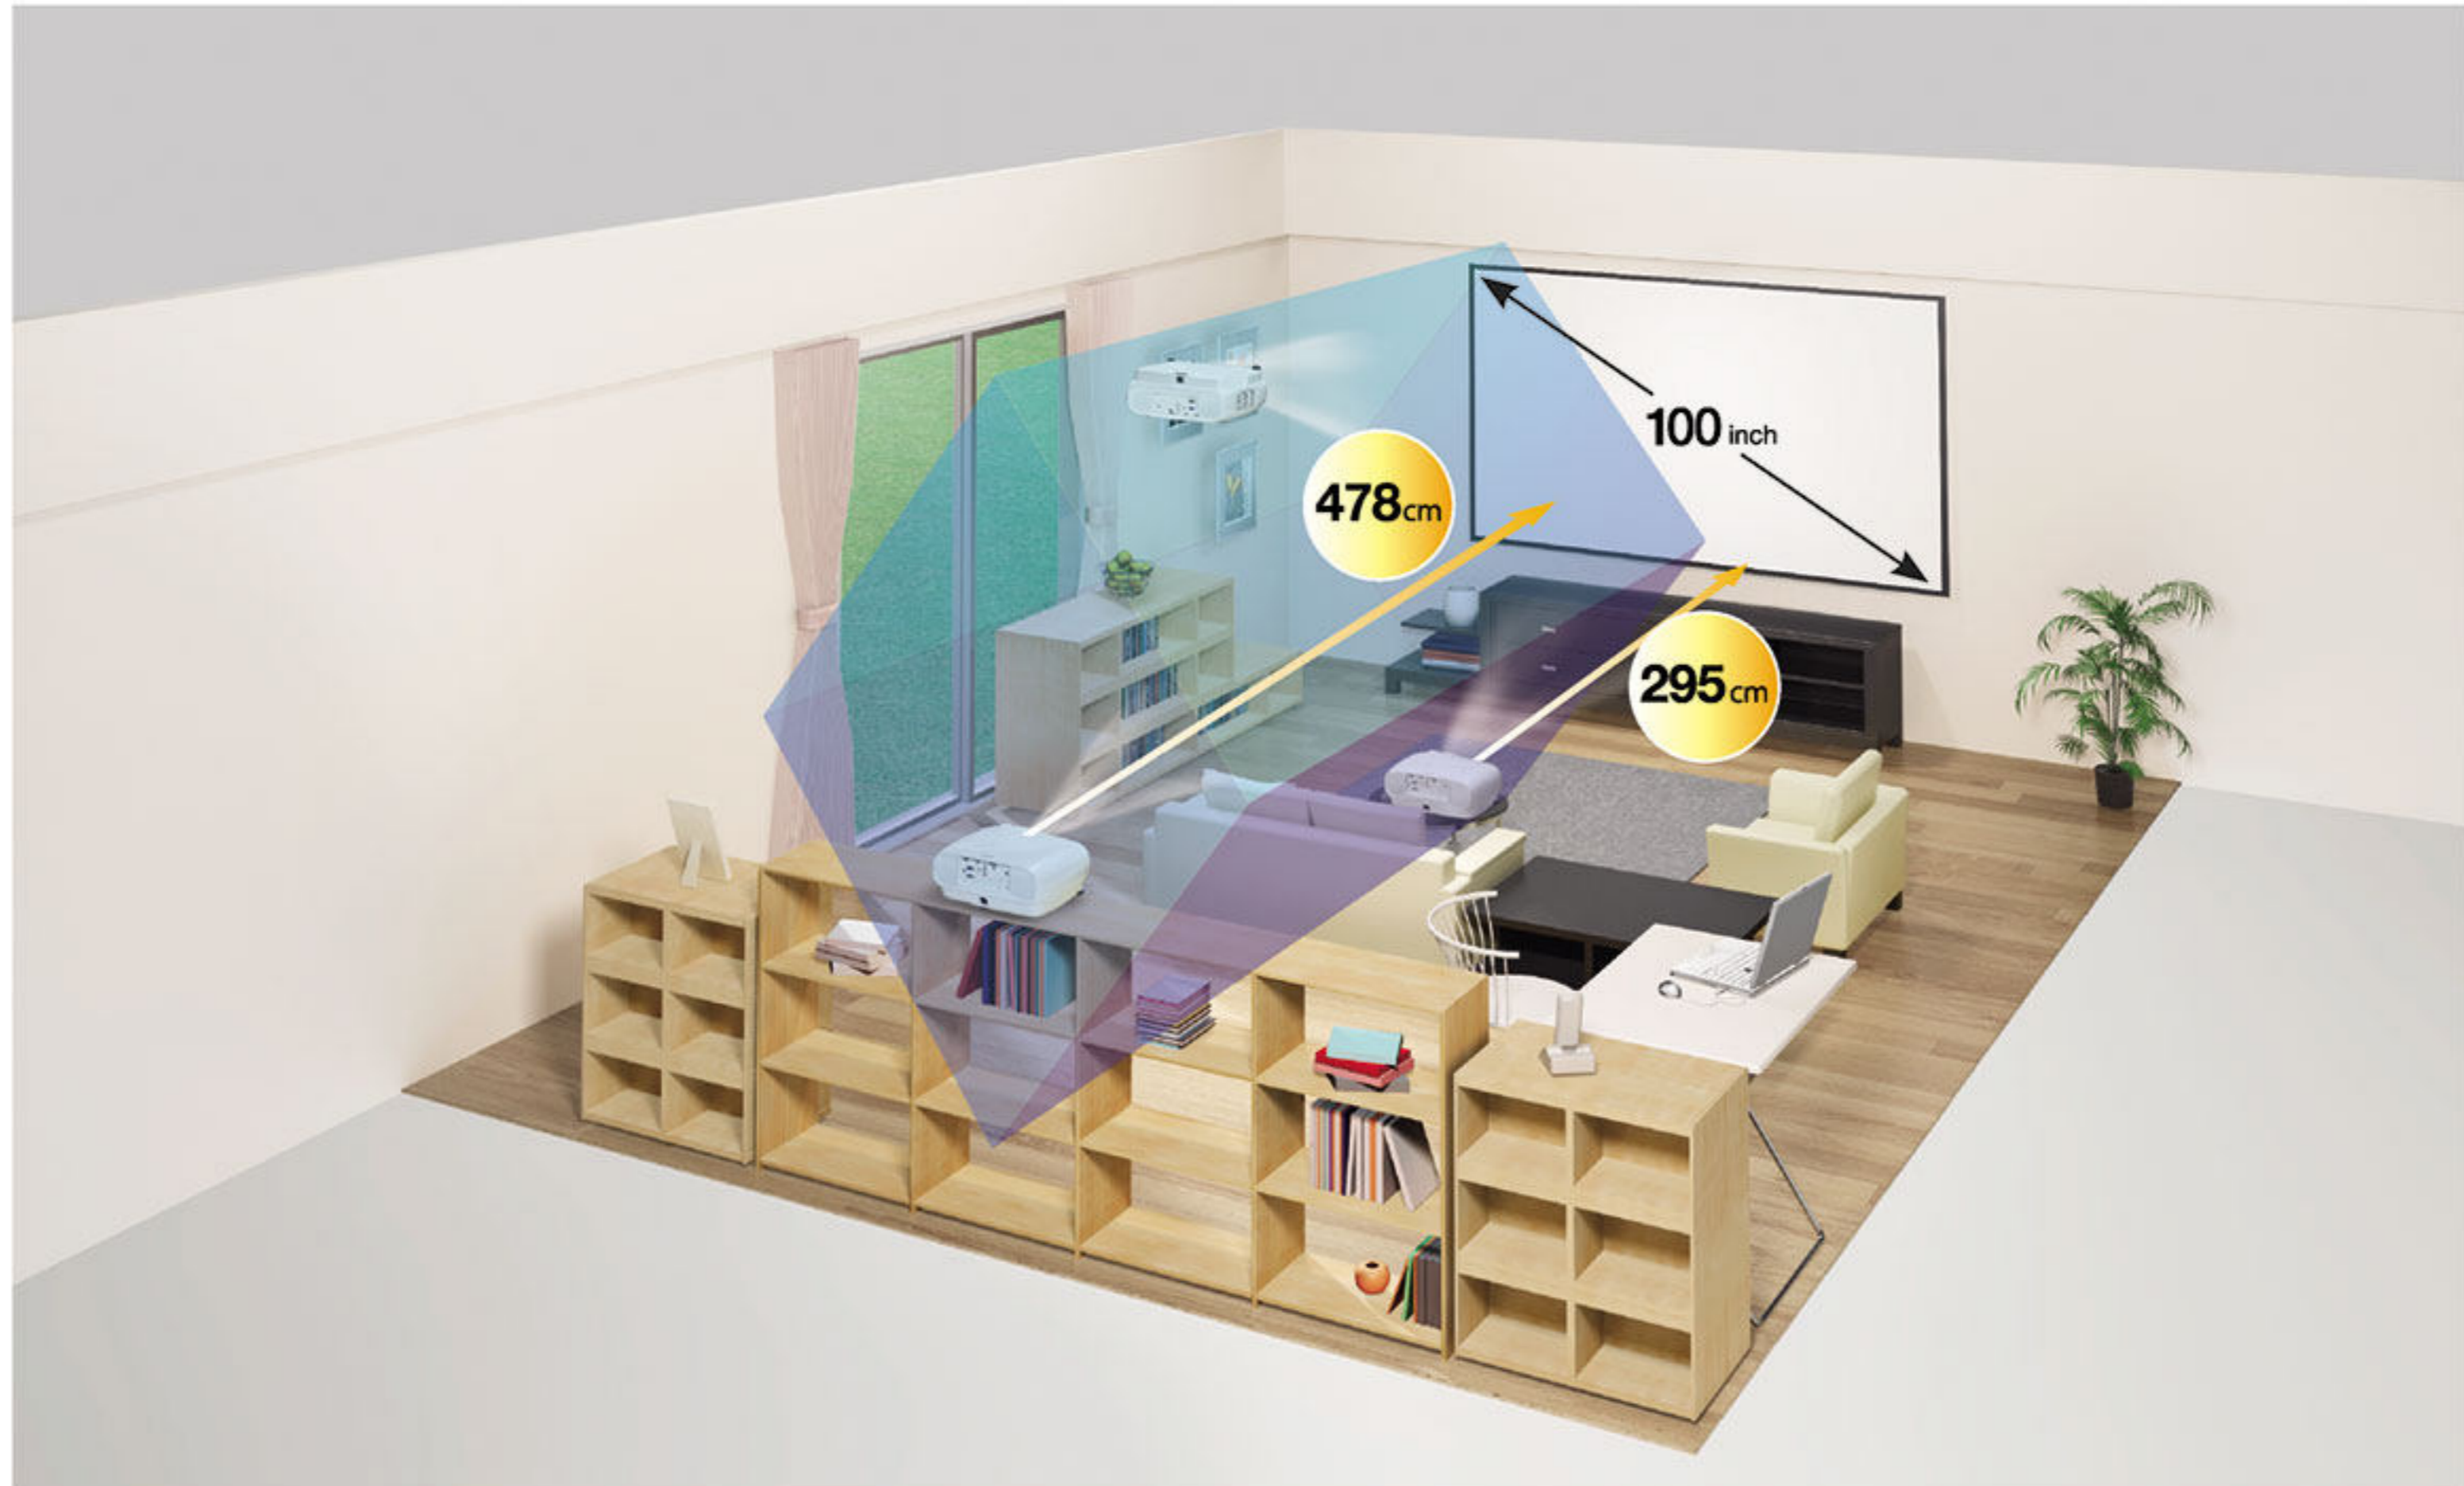

### Frame Interpolation

เทคโนโลยี Frame Interpolation คือ การใส่เฟรมใหม่แทนเฟรมเดิม ช่วยให้ภาพเคลื่อนไหวได้อย่างนุ่มนวลกว่าและให้ภาพคมชัดมากยิ่งขึ้น

\*ภาพจำลองการแทรกเฟรม การแทรกเฟรมภาพนี้รองรับเฉพาะความละเอียด 1080p เท่านั้น

#### การปรับตำแหน่งเลนส์และเลนส์ซูม 1.6 เท่า

เพิ่มความสะดวกง่ายตายในการวางตำแหน่งโปรเจคเตอร์ สามารถปรับตำแหน่งในแนวตั้งได้สูงถึง 60% และแนวอนได้สูงถึง 24% มาพร้อมเลนส์ซูม 1.6 เท่า ภายในตัวเครื่อง คุณสามารถกำหนดระยะห่างได้ตั้งแต่ 295 - 478 เซนติเมตร เพื่อฉายภาพบนจอภาพขนาด 100 นิ้วได้อย่างมีประสิทธิภาพ