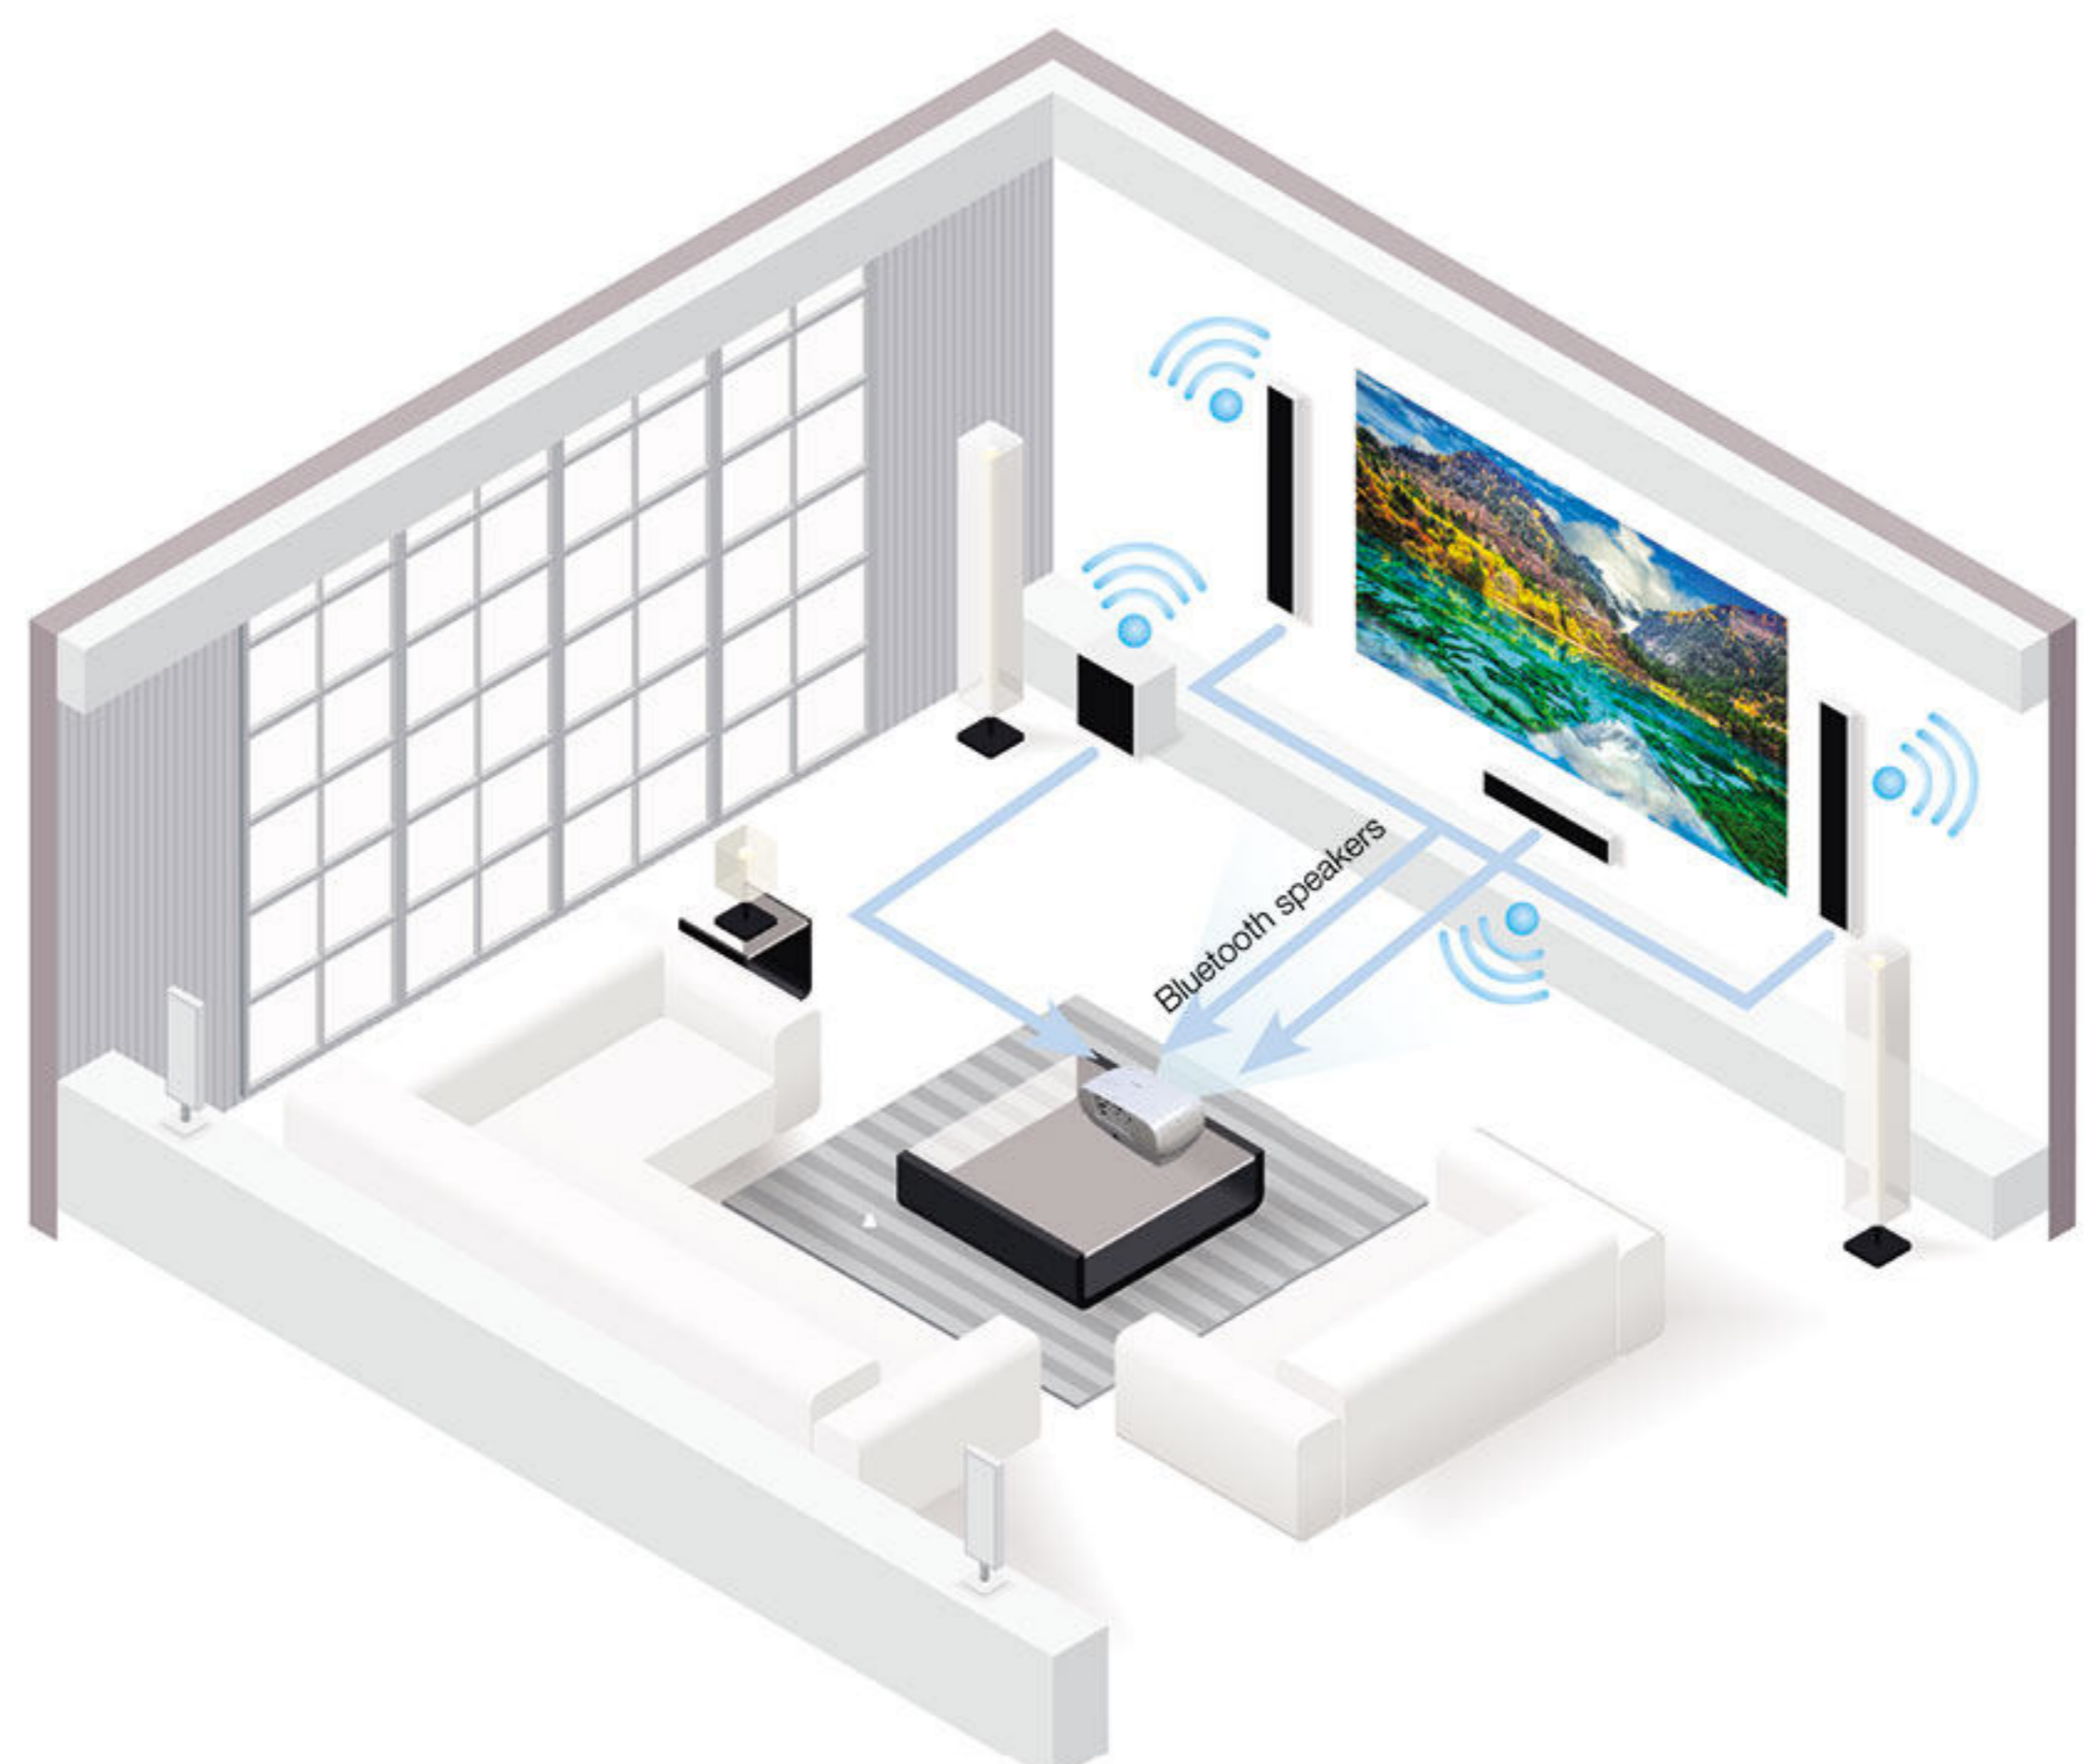

Bluetooth Audio

เชื่อมต่อระบบเสียงแบบไร้สาย
ผ่านลำโพงบลูทูธของคุณ
ด้วยระบบเสียง Qualcomm® aptX™
ช่วยให้คุณดื่มด่ำกับเสียงดนตรี
ได้ดีขึ้นคุณภาพ*